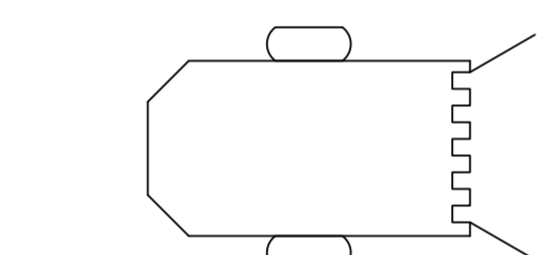

OPONA, PORTÁL

1 / 120 - 2,3kW, REGULOVANÁ
 X - 220,16A OSTRÁ
 N - DMX SPÍŇANÁ

ZOOM 25/50

36

PC 2kW

FRESNEL 1 kW

PC 1kW

CH 200 - OSVĚTLENÍ SÁLU