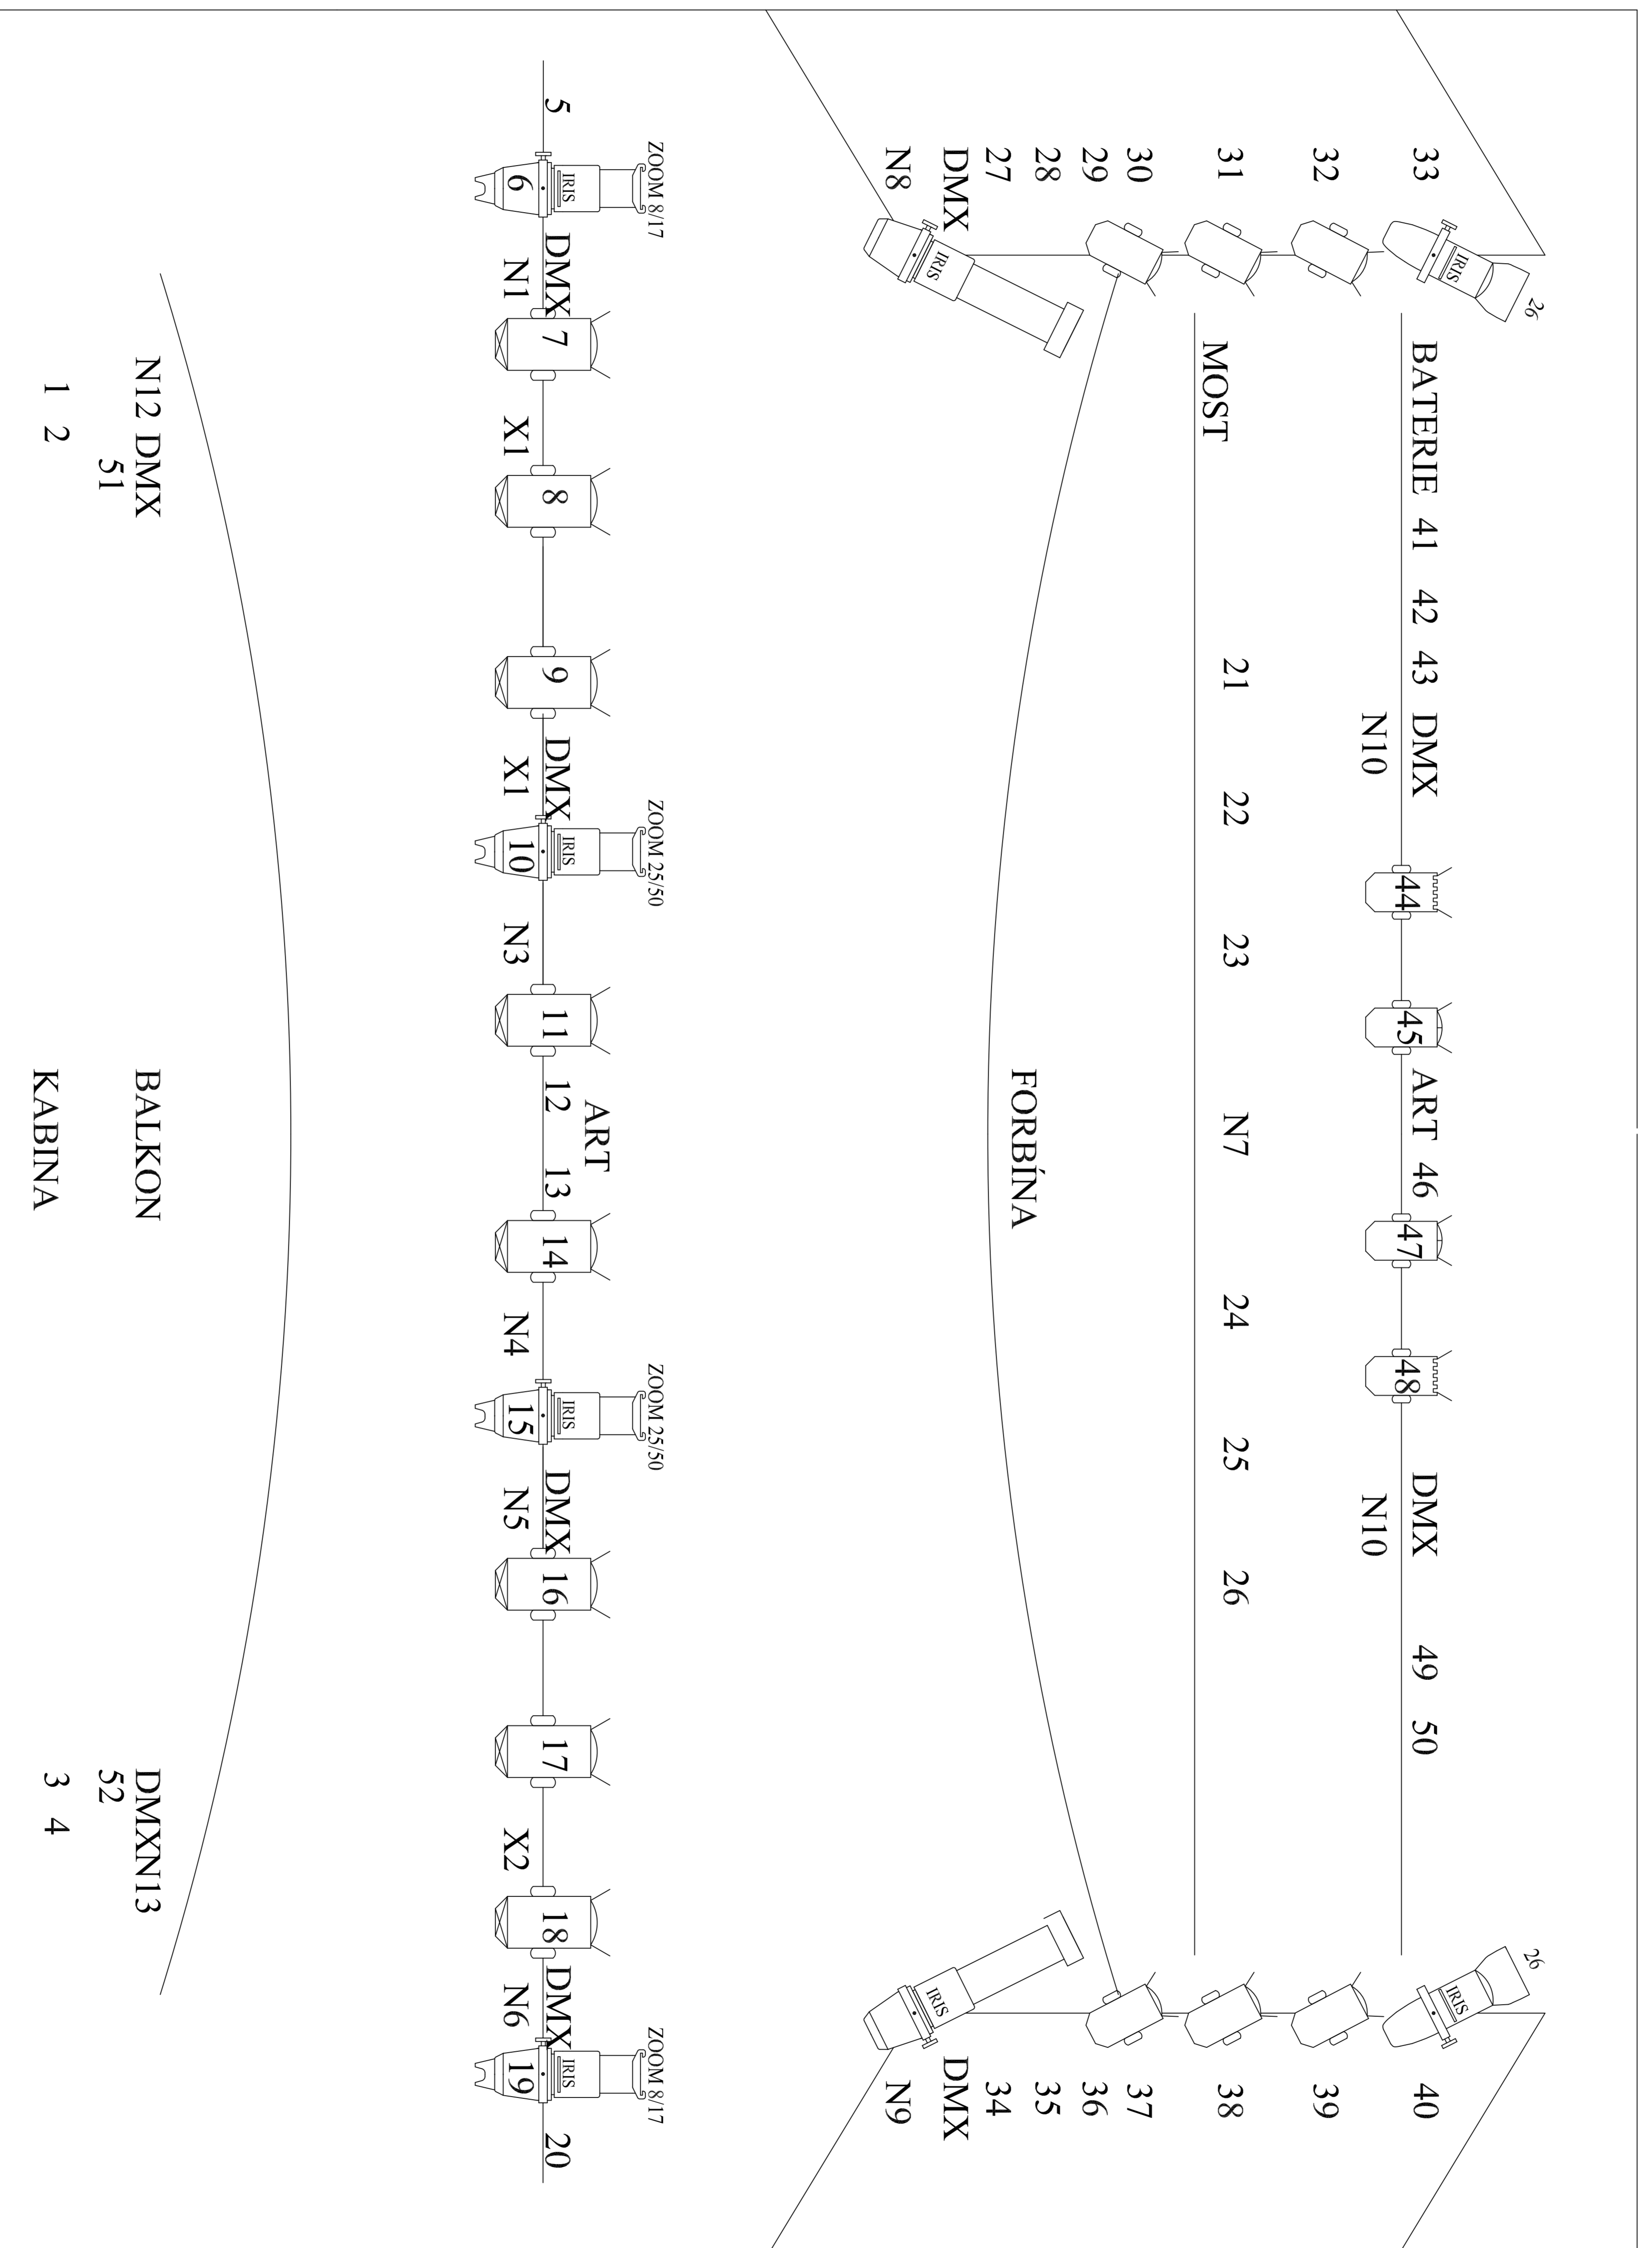

OPONA, PORTÁL

1 / 120 - 2,3kW, REGULOVANÁ
 X - 220,16A OSTRÁ
 N - DMX SPÍŇANÁ

ZOOM 25/50

36

PC 2kW

FRESNEL 1 kW

PC 1kW

CH 200 - OSVĚTLENÍ SÁLU

DMXN13
52
3 4