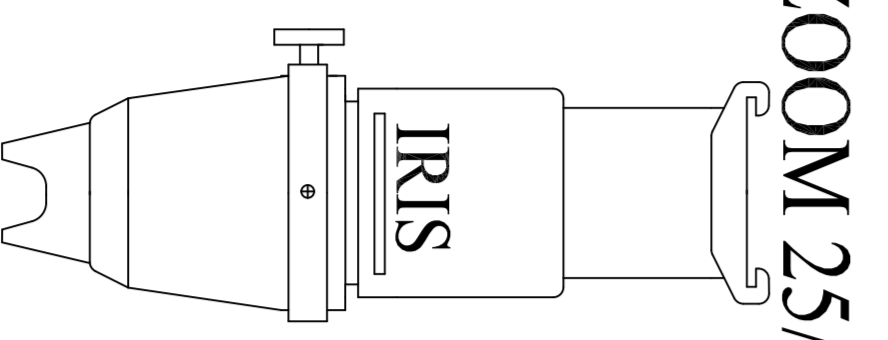

OPONA, PORTÁL

1 / 120 - 2,3kW, REGULOVANÁ
 X - 220,16A OSTRÁ
 N - DMX SPÍŇANÁ

ZOOM 25/50

36

PC 2kW

FRESNEL 1 kW

PC 1kW

CH 200 - OSVĚTLENÍ SÁLU

ZOOM PROFILE

FIX PROFILE

PC 2kW

FRESNEL 1 kW

PC 1kW

CH 200 - OSVĚTLENÍ SÁLU

N12 DMX
51

BALKON
KABINA