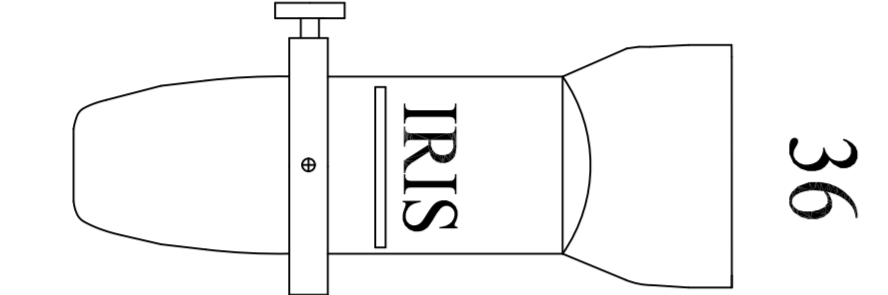

OPONA, PORTÁL

1 / 120 - 2,3kW, REGULOVANÁ
 X - 220,16A OSTRÁ
 N - DMX SPÍŇANÁ

ZOOM 25/50

36

PC 2kW

FRESNEL 1 kW

PC 1kW

CH 200 - OSVĚTLENÍ SÁLU